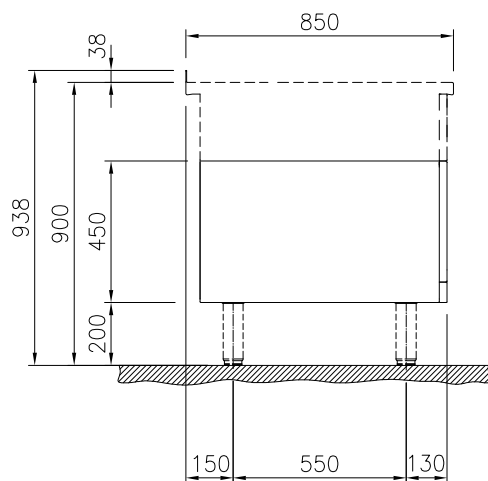

Öppet underskåp, betjänas från 1 sida, utan ryggplåt, 1500 mm

Kort specifikation

Pos.

1500 mm brett öppet underskåp för förvaring av kastruller, stekpannor, plåtar. Med hygien design och rundade kanter. Enheten är konstruerad enligt DIN 18860_2 med 70 mm indragen sockel. Tillverkad i en robust ramkonstruktion i 2 mm och 3 mm i 1.4301 (AISI 304). 2 mm arbetsyta i 1.4301 (AISI 304). Släta arbetsytor som är enkla att rengöra. THERMODUL-anslutningssystem ger arbetsytor med minimala skarvar som gör att fett och smuts inte kan tränga ner mellan enheterna.

Konstruktion

- 2 mm arbetsyta i 1.4301 (AISI 304).
- Plan ytkonstruktion för att lätt rengöra ytorna.
- IPX5 kapslingsklass
- Självbärande konstruktion.
- [NOT TRANSLATED]

Övriga Tillbehör

- Rostfri frontsockel, 1500mm lång, höjd = 200 mm PNC 912641
- Rostfri sidosockel, höger o vänster, installation mot vägg, 850mm djup, höjd = 200 mm PNC 912659
- Rostfri sidosockel, höger o vänster, rygg-mot-rygg, 1700mm djup, höjd = 200 mm PNC 912662
- Rostfri sidopanel (12mm), 850x700mm, höger sida, för enhet med högbakkant PNC 913003
- Rostfri sidopanel (12mm), 850x700mm, vänster sida, för enhet med högbakkant PNC 913004
- - NOT TRANSLATED - PNC 913243
- Sidoförstärkt panel endast i kombination med sidohylla, mot vägginstallationer, höger PNC 913261
- Sidoförstärkt panel endast i kombination med sidohylla, för mot vägginstallation, vänster PNC 913262
- Hyllfixering (gejderstege) PNC 913279
- AVDELNINGSPANEL 850X700MM ROSTFRITT STÅL VÄNSTER/HÖGER PNC 913670
- Rostfri sidopanel 850x700mm, slätsittande, för fristående installation, vänster/höger (skall bara användas vid installation mot något annat) PNC 913686

Front

Sida

Topp

Viktig information

Yttermått, bredd	
588640 (MB1MCALOOO)	1500 mm
Yttermått, djup	850 mm
Yttermått, höjd	450 mm
Skåputrymmets invändiga dimensioner (bredd):	1340 mm
Skåputrymmets invändiga dimensioner (höjd):	330 mm
Skåputrymmets invändiga dimensioner (djup):	740 mm
Nettovikt:	28 kg