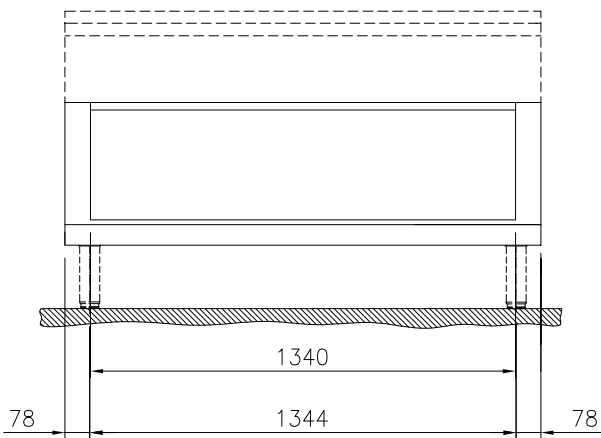

Öppet underskåp, betjänas från 1 sida, utan ryggplåt, 1500 mm

Kort specifikation

Pos.

1500 mm brett öppet underskåp för förvaring av kastruller, stekpannor, plåtar. Med hygien design och rundade kanter. Enheten är konstruerad enligt DIN 18860_2 med 70 mm indragen sockel. Tillverkad i en robust ramkonstruktion i 2 mm och 3 mm i 1.4301 (AISI 304). 2 mm arbetsyta i 1.4301 (AISI 304). Släta arbetsytor som är enkla att rengöra. THERMODUL-anslutningssystem ger arbetsytor med minimala skarvar som gör att fett och smuts inte kan tränga ner mellan enheterna.

Konstruktion

- 2 mm arbetsyta i 1.4301 (AISI 304).
- Plan ytkonstruktion för att lätt rengöra ytorna.
- IPX5 kapslingsklass
- Självbärande konstruktion.
- [NOT TRANSLATED]

Övriga Tillbehör

- Rostfri frontsockel, 1500mm lång, höjd = 200 mm PNC 912641
- Rostfri sidosockel, höger o vänster, installation mot vägg, 850mm djup, höjd = 200 mm PNC 912659
- Rostfri sidosockel, höger o vänster, rygg-mot-rygg, 1700mm djup, höjd = 200 mm PNC 912662
- Rostfri sidopanel (12mm), 850x700mm, höger sida, för enhet med högbakkant PNC 913003
- Rostfri sidopanel (12mm), 850x700mm, vänster sida, för enhet med högbakkant PNC 913004
- - NOT TRANSLATED - PNC 913243
- Sidoförstärkt panel endast i kombination med sidohylla, mot vägginstallationer, höger PNC 913261
- Sidoförstärkt panel endast i kombination med sidohylla, för mot vägginstallation, vänster PNC 913262
- Hyllfixering (gejderstege) PNC 913279
- AVDELNINGSPANEL 850X700MM ROSTFRITT STÅL VÄNSTER/HÖGER PNC 913670
- Rostfri sidopanel 850x700mm, slätsittande, för fristående installation, vänster/höger (skall bara användas vid installation mot något annat) PNC 913686

Front

Sida

Topp

Viktig information

Yttermått, bredd	
588640 (MB1MCALOOO)	1500 mm
Yttermått, djup	850 mm
Yttermått, höjd	450 mm
Skåputrymmets invändiga dimensioner (bredd):	1340 mm
Skåputrymmets invändiga dimensioner (höjd):	330 mm
Skåputrymmets invändiga dimensioner (djup):	740 mm
Nettovikt:	28 kg